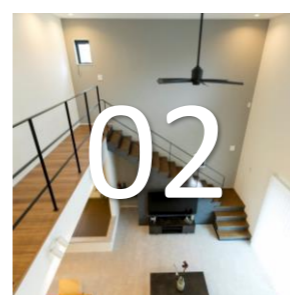

OWNER'S HOME GALLERY

Ks Casa

ただ家を建てる、そんな従来の建売住宅ではなく
無駄をはぶき性能にとことんこだわった家づくり。

Building List

01

家族が自然と集まるLDKを中心とした
木と塗り壁の温かみあるお家。

スケルトンな鉄骨階段がアクセントの解放感あるLDK
外壁はsto工法の塗り壁で仕上げました。
ご夫婦のお好きなグレーを中心にした配色の中に、木の温かみを
プラスすることで、奥様好みの可愛らしさも取り入れました。
お子様が走り回れる広いウッドデッキもポイントです！

Y市O様邸 House data

*延べ床面積: 125.43㎡(37.88坪)

*敷地面積: 203.75㎡(61.53坪)

*工法・構造: 在来木造軸組