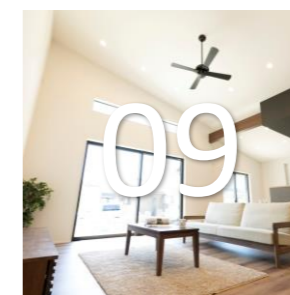

OWNER'S HOME GALLERY

Ks Casa

ただ家を建てる、そんな従来の建売住宅ではなく
無駄をはぶき性能にとことんこだわった家づくり。

Building List

01

家族が自然と集まるLDKを中心とした
木と塗り壁の温かみあるお家。

スケルトンな鉄骨階段がアクセントの解放感あるLDK
外壁はsto工法の塗り壁で仕上げました。
ご夫婦のお好きなグレーを中心にした配色の中に、木の温かみを
プラスすることで、奥様好みの可愛らしさも取り入れました。
お子様が走り回れる広いウッドデッキもポイントです！

Y市O様邸 House data

*延べ床面積: 125.43㎡(37.88坪)

*敷地面積: 203.75㎡(61.53坪)

*工法・構造: 在来木造軸組