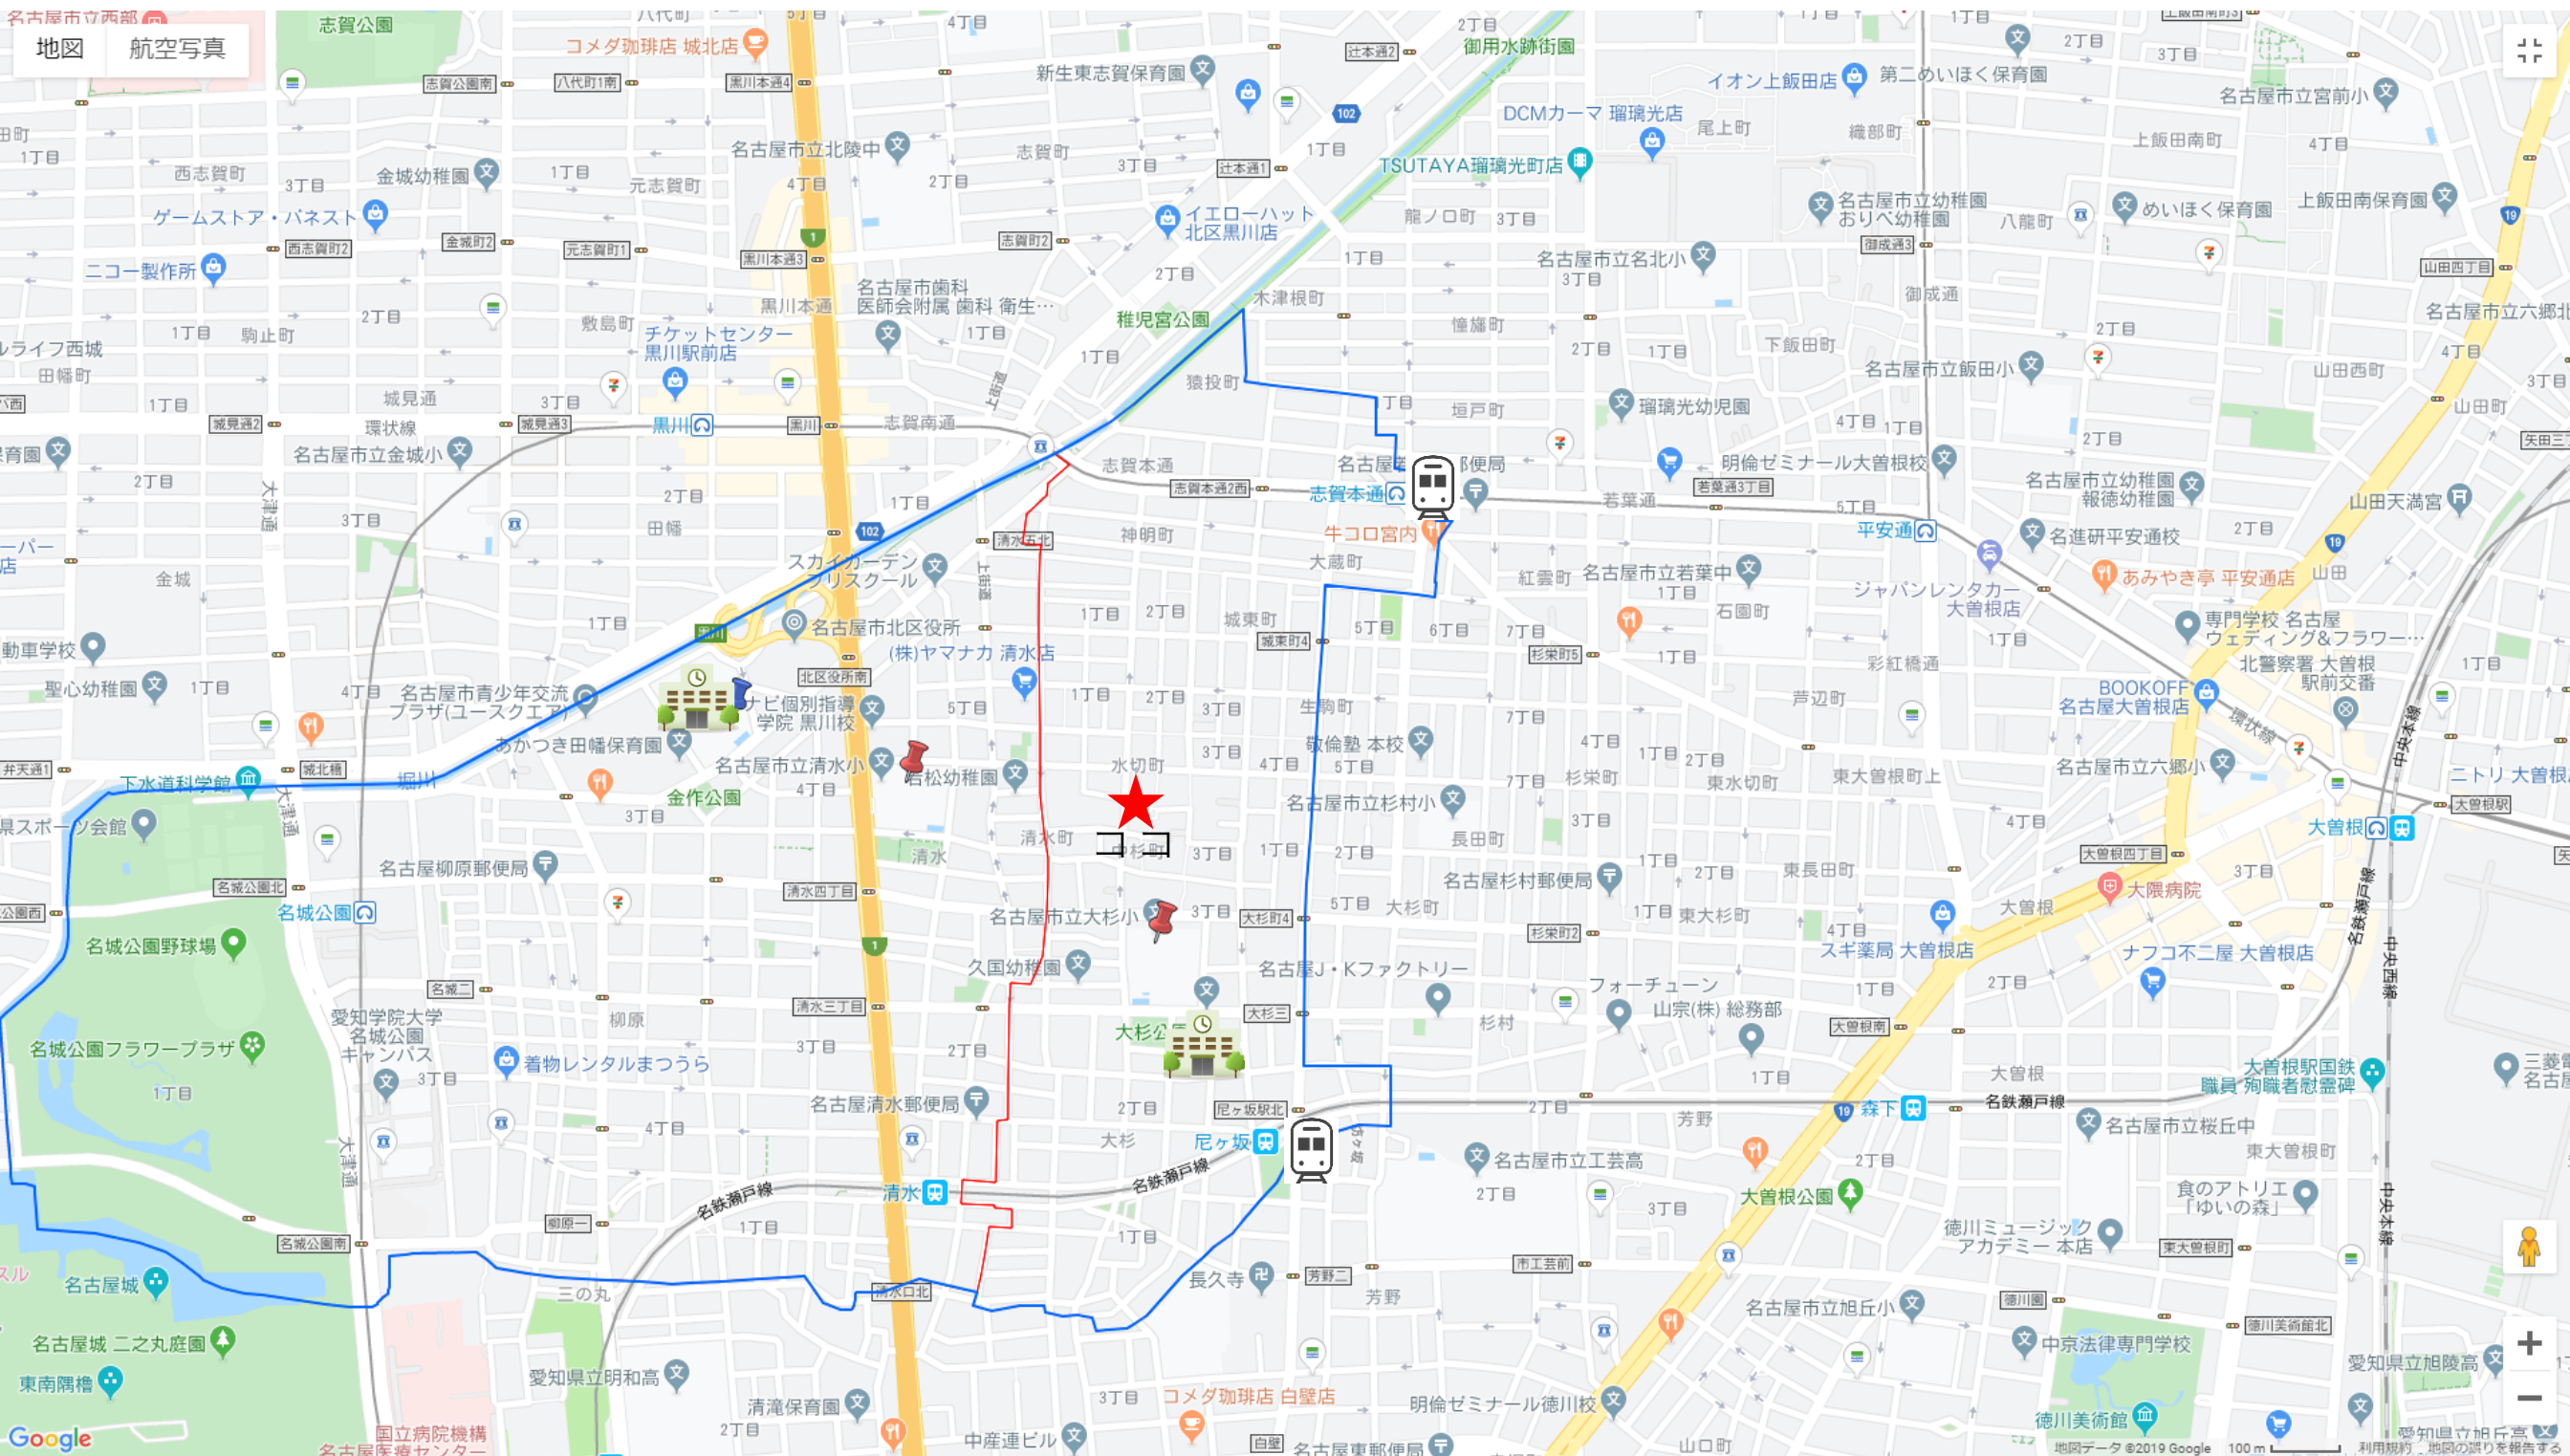

# ☆北区水切 周辺MAP☆

- ・大杉小学校(徒歩約3分)
- ・八王子中学校区(徒歩約10分)  
(大杉小・清水小)